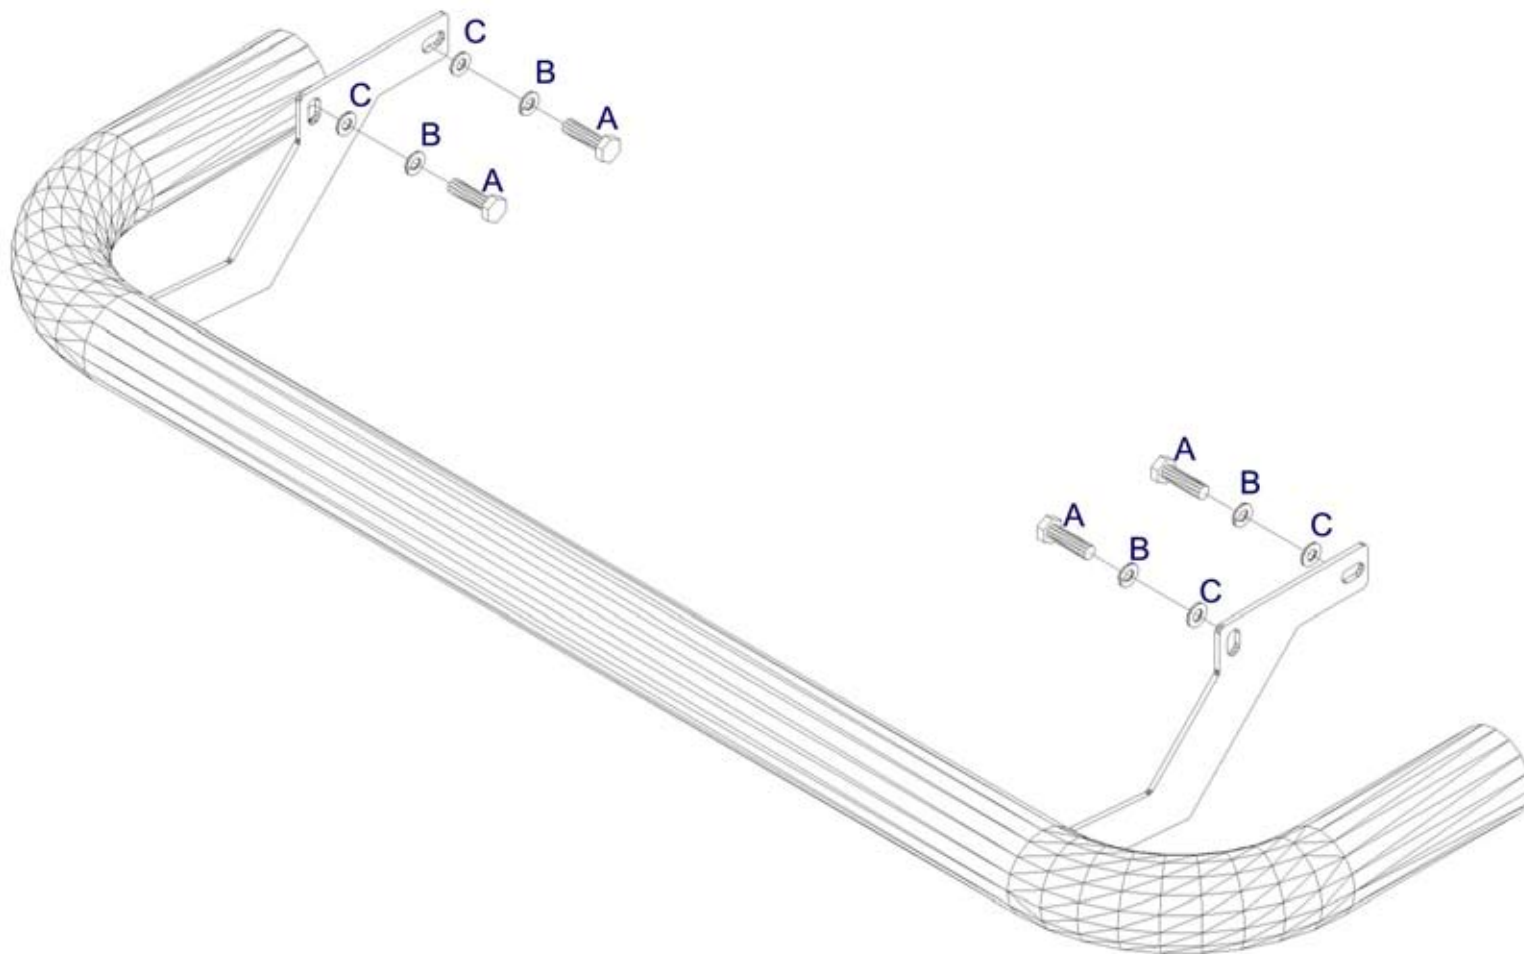

**MISUTONIDA**  
*italian style* **4x4**  
*accessories*

**KIA SORENTO 2006**

Item Code

**Codice Articolo**

**: PP1/188/IX**

*Référence Article*

**GB**

STAINLESS STEEL  
REAR PROTECTION

# KIA SORENTO 2006

Part List Lista della bulloneria Liste des pièces		
<b>A</b>		TE 12x30 x 4
<b>B</b>		Ø 12 x 4
<b>C</b>		Ø 12 x 4

 **MISUTONIDA**  
  *italian style* **4x4**  
*accessories*

**GB**

**FITTING  
INSTRUCTIONS**

**ITA**

**ISTRUZIONI DI  
MONTAGGIO**

1. Posizionare le 2 staffe saldate in corrispondenza dei fori indicati nella foto 1.
2. Fissare le staffe utilizzando A,B e C come indicato nella foto 2.
3. Serrare tutta la bulloneria.

**FR**

**INSTRUCTIONS DE  
MONTAGE**

1. Positionner les 2 étriers soudés en correspondance des trous indiqués dans la photo 1.
2. Fixer les étriers soudés en utilisant A,B et C comme indiqué dans la photo 2
3. Serrer toute la boulonnerie.