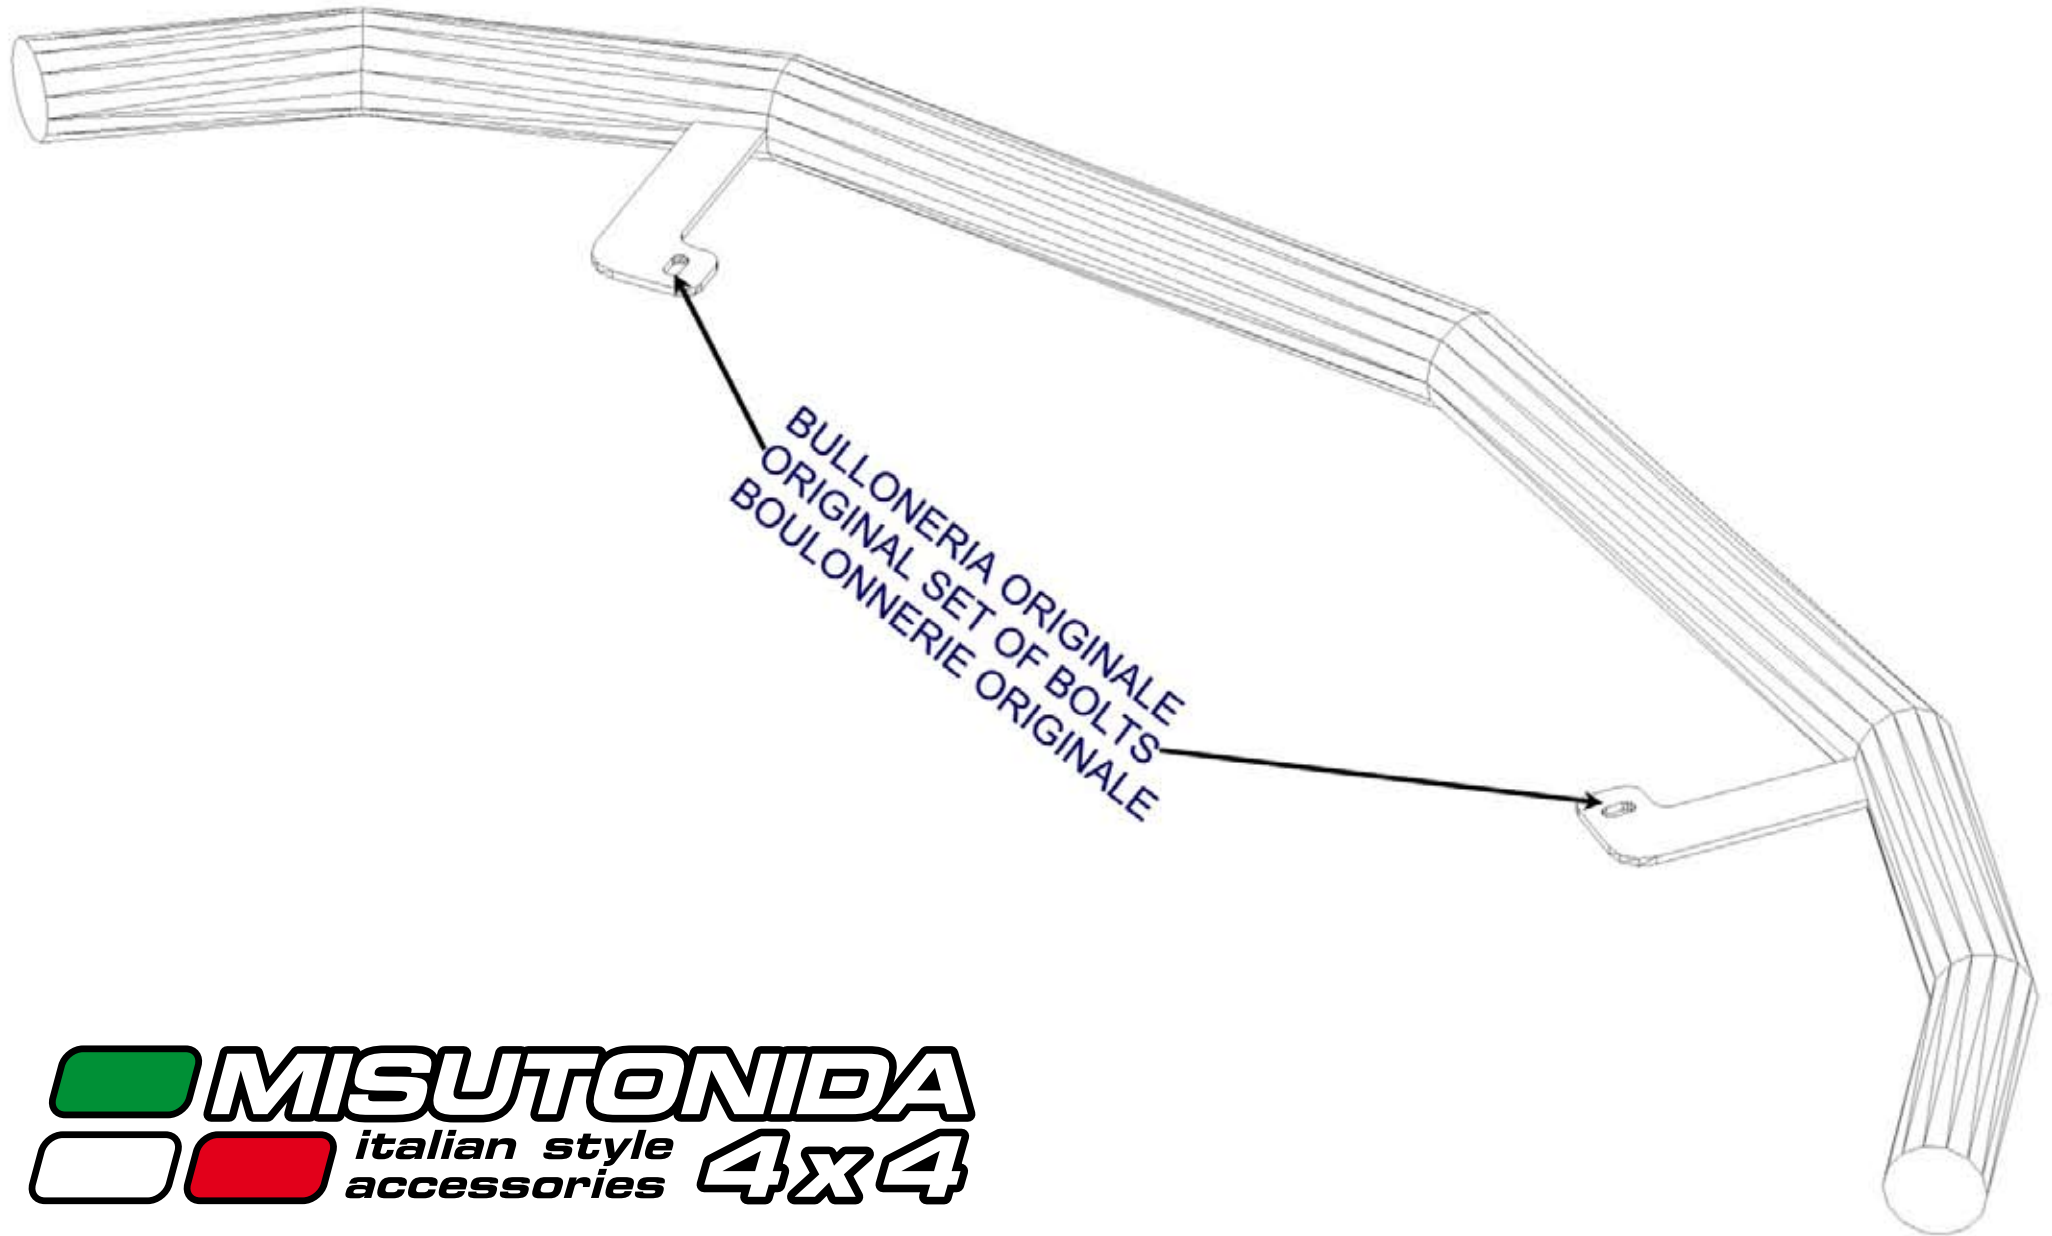

**MISUTONIDA**  
*italian style* **4x4**  
*accessories*

**KIA SORENTO 06**

Item Code

**Codice Articolo**

**: PA/188/IX**

*Référence Article*

**GB**

STAINLESS STEEL  
FRONT PROTECTION

# ***KIA SORENTO 06***

**MISUTONIDA**  
italian style accessories **4x4**

**GB****FITTING  
INSTRUCTIONS**

1. Remove the n.2 original bolts located in the lower part of the front bumper (picture 1).
2. Position the welded brackets and fix them with the bolts previously removed (pictures 2 and 3).
3. Tighten all the set of bolts.

**ITA****ISTRUZIONI DI  
MONTAGGIO**

1. Rimuovere i n.2 bulloni originali situati nella parte inferiore del paraurti anteriore (foto 1).
2. Posizionare le staffe saldate e fissarle con i bulloni precedentemente rimossi (foto 2 e 3).
3. Serrare tutta la bulloneria.