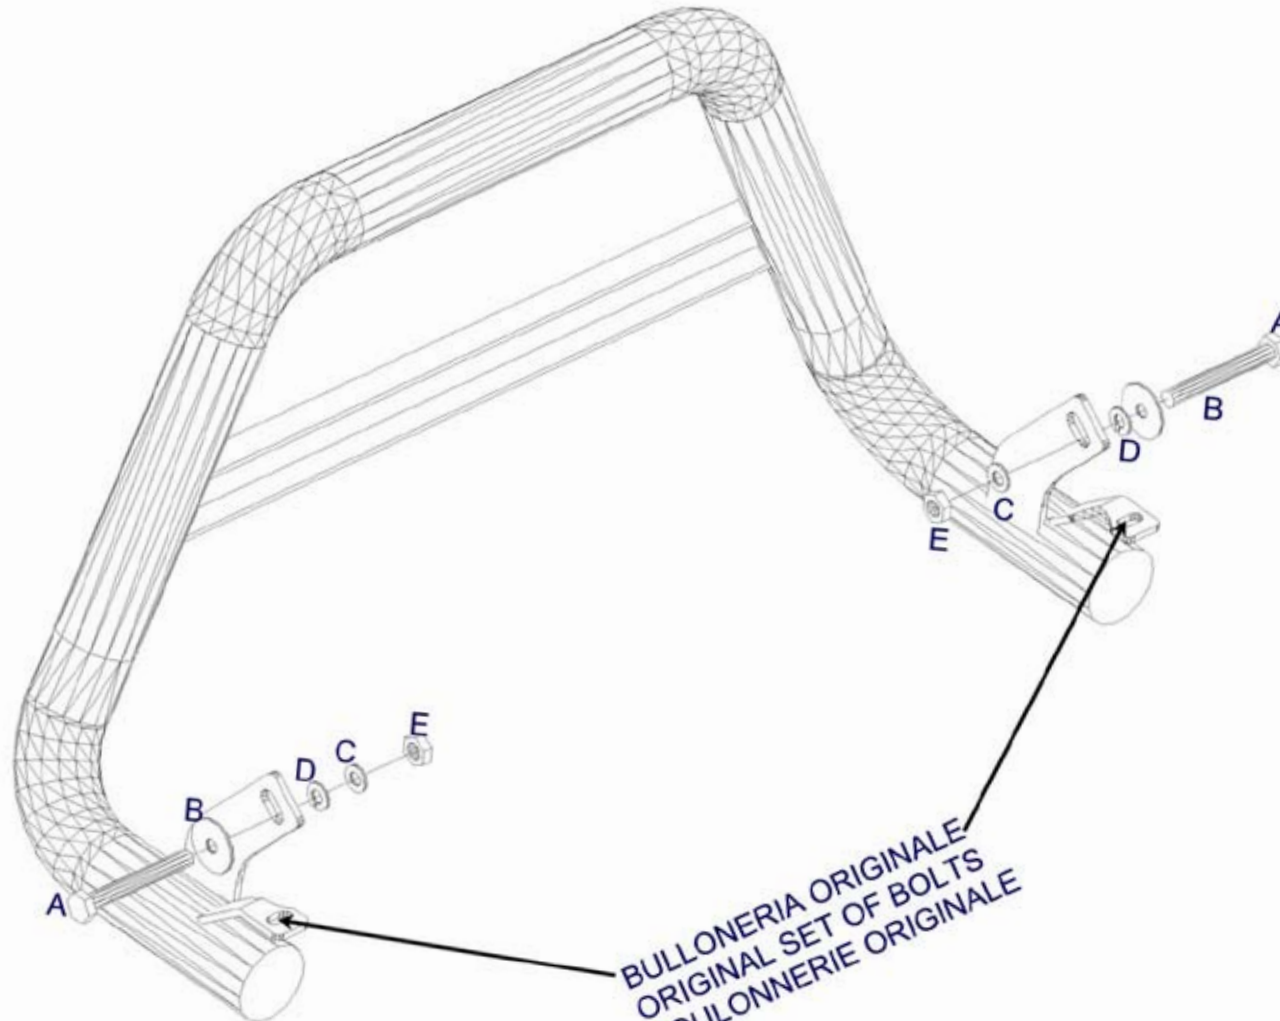

# KIA SORENTO 2006

Part List Lista della bulloneria Liste des pièces		
<b>A</b>	 <b>TE 12x90</b>	<b>x 2</b>
<b>B</b>	 <b>Ø 12</b> Big Grandi Grands	<b>x 2</b>
<b>C</b>	 <b>Ø 12</b>	<b>x 2</b>
<b>D</b>	 <b>Ø 12</b>	<b>x 2</b>
<b>E</b>	 <b>M12</b>	<b>x 2</b>

## FITTING INSTRUCTIONS

1. Remove the n. 2 original TE 8x25 as shown in picture 1.
2. Position the longer welded brackets as shown in picture 2 and fix them by using A,B,C,D and E (picture 3).
3. Fix the shorter welded brackets with the original TE 8x25 previously removed (picture 4)
4. Tighten all the set of bolts.

## ISTRUZIONI DI MONTAGGIO

1. Rimuovere i n.2 TE 8x25 originali come indicato nella foto 1.
2. Posizionare le staffe saldate più lunghe come indicato in foto 2 e fissarle utilizzando A,B,C,D ed E (foto 3)
3. Fissare le staffe saldate più corte con i TE 8x25 originali precedentemente rimossi (foto 4).
4. Serrare tutta la bulloneria.